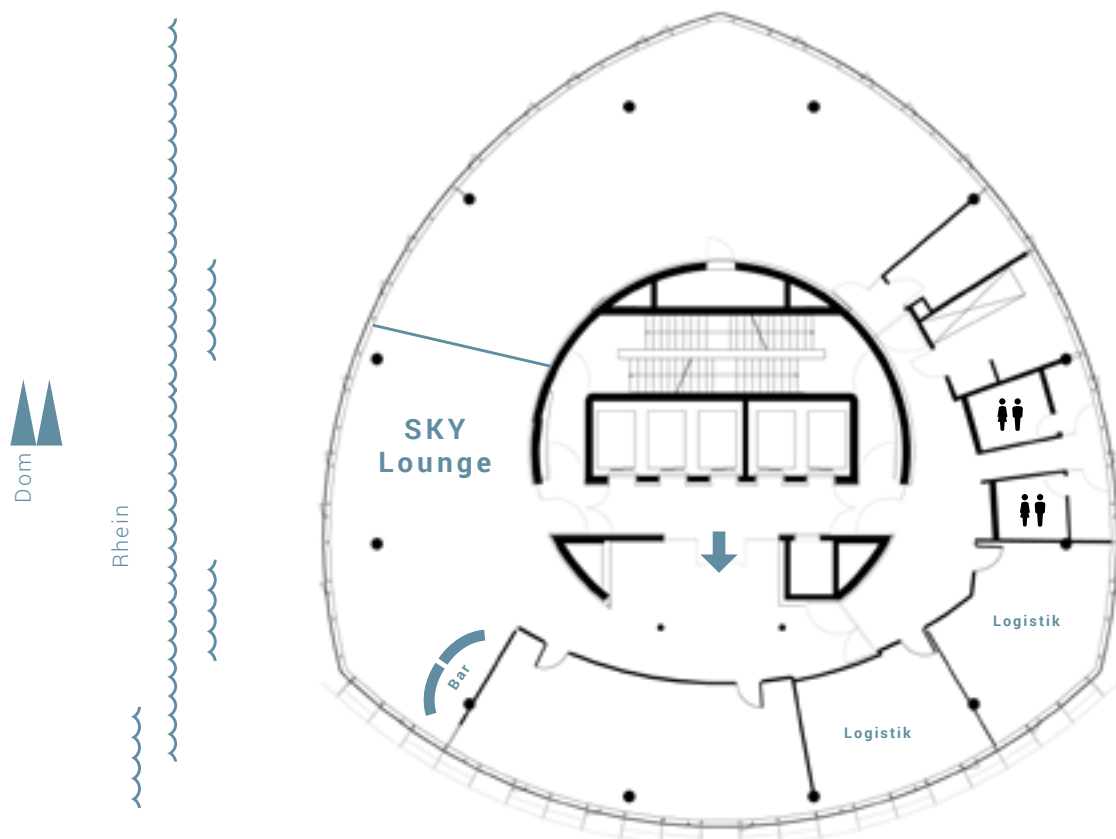

RÄUME

Ihr Veranstaltungsort ist die „SKY Lounge“ in der
27. Etage des Köln Triangle-Turms.

Trauungen oder Verpartnerungen bieten wir Ihnen immer
samstags zwischen 10:00 und 13:00 Uhr an. Der anschließende
Empfang ist gerne bis 14:00 Uhr möglich.

Raummiete 27. Etage „SKYLounge“

1.900,00 €

Die Raummiete beinhaltet die Nutzung des Raumes eine halbe Stunde
vor sowie bis zu einer Stunde nach der Trauung.

next
stop
wolke 7

[KLICK ZUR HOMEPAGE](#)

AUSSTATTUNG